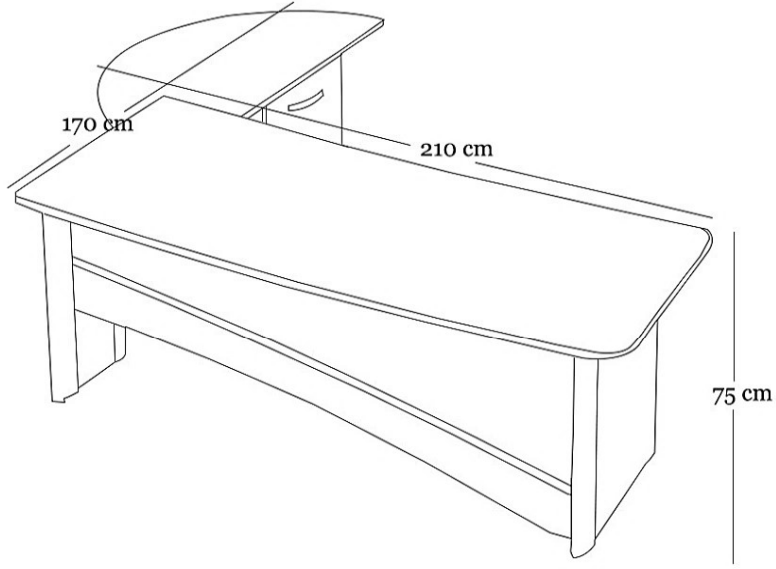

## Yönetici Çalışma Grupları

U = 210  
D = 170  
Y = 75

U = 160  
D = 38  
Y = 80

U = 80  
D = 50  
Y = 45

 **eminofis**

# ALMEYDA

Uzunluk = 210 cm  
Derinlik = 170 cm  
Yükseklik = 75 cm

U = 160 cm  
D = 38 cm  
Y = 80 cm

U = 80 cm  
D = 50 cm  
Y = 45 cm