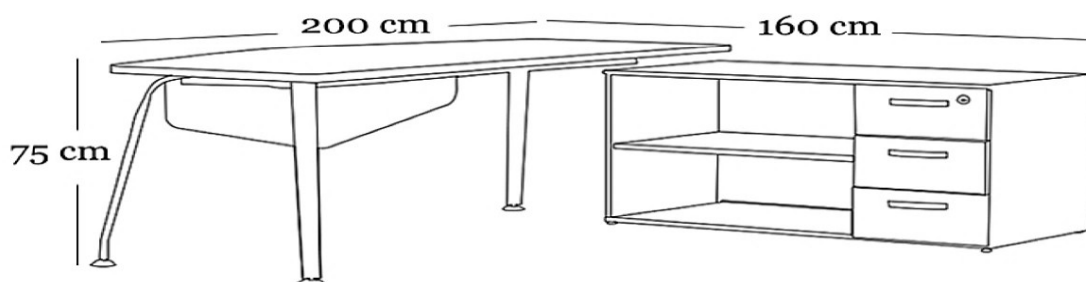

# SEUL

Yönetici Çalışma Grupları

U = 200  
D = 160  
Y = 75

U = 120  
D = 38  
Y = 160

U = 60  
D = 45  
Y = 45

# SEUL

U = 200 cm  
D = 160 cm  
Y = 75 cm

U = 120 cm  
D = 38 cm  
Y = 160 cm

U = 90 cm  
D = 60 cm  
Y = 45 cm