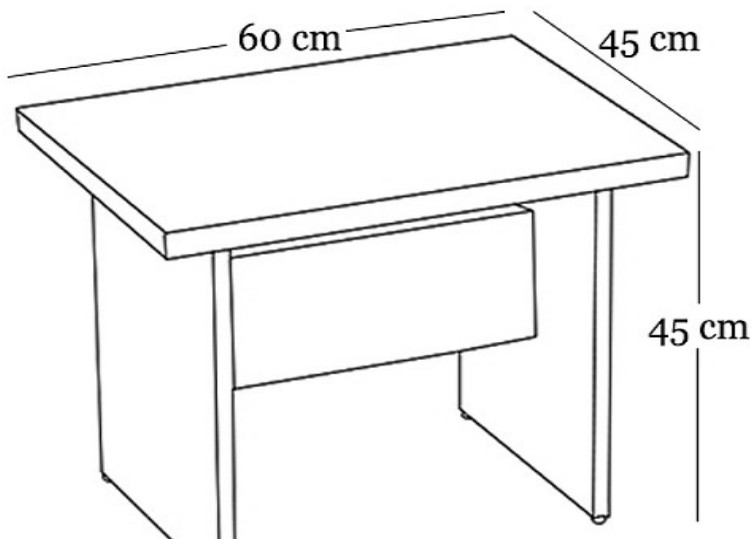

# L SET

Yönetici Çalışma Grupları

U = 240 cm  
D = 140 cm  
Y = 75 cm

U = 47 cm  
D = 40 cm  
Y = 60 cm

U = 60 cm  
D = 45 cm  
Y = 45 cm