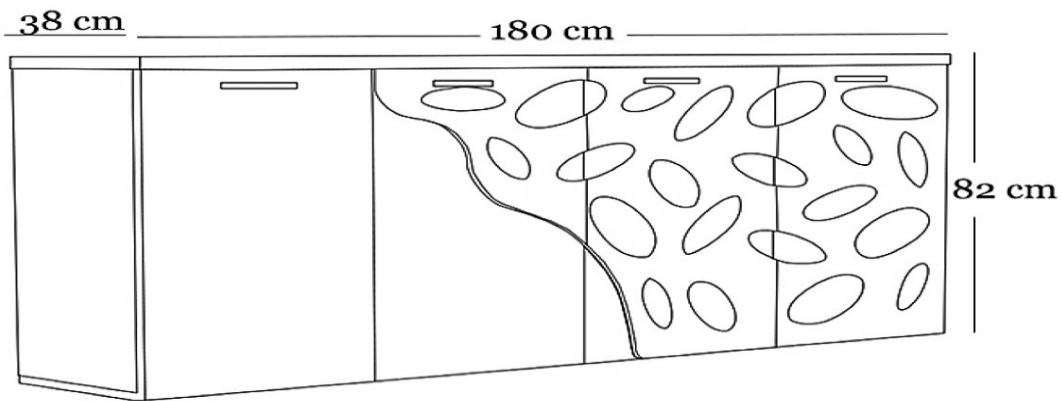

U = 220 cm
D = 180 cm
Y = 75 cm

U = 180 cm
D = 38 cm
Y = 82 cm