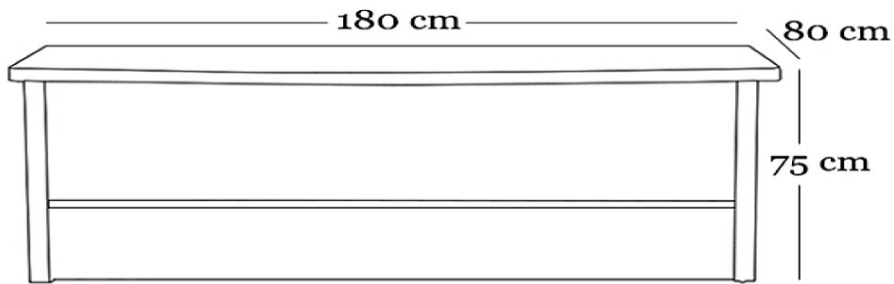

## Yönetici Çalışma Grupları

U = 180  
D = 80  
Y = 75

U = 160  
D = 38  
Y = 80

U = 70  
D = 55  
Y = 75

U = 70  
D = 50  
Y = 45

# STİL

U = 180 cm  
D = 80 cm  
Y = 75 cm

U = 160 cm  
D = 38 cm  
Y = 80 cm

U = 70 cm  
D = 55 cm  
Y = 75 cm

U = 70 cm  
D = 50 cm  
Y = 45 cm