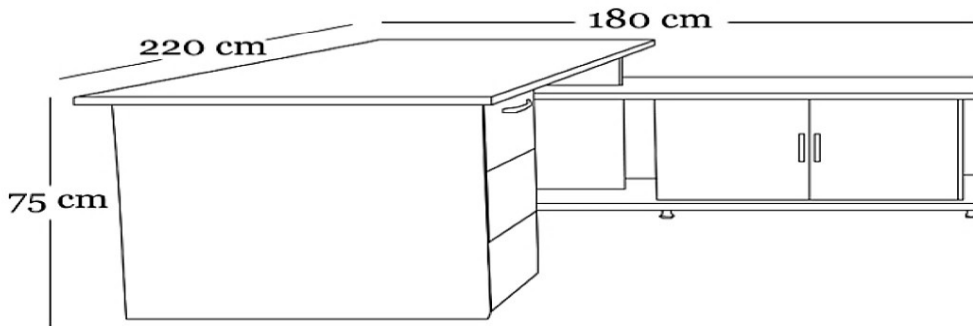

TIRAN

U = 220 cm
D = 180 cm
Y = 75 cm

U = 180 cm
D = 38 cm
Y = 82 cm

U = 70 cm
D = 50 cm
Y = 45 cm