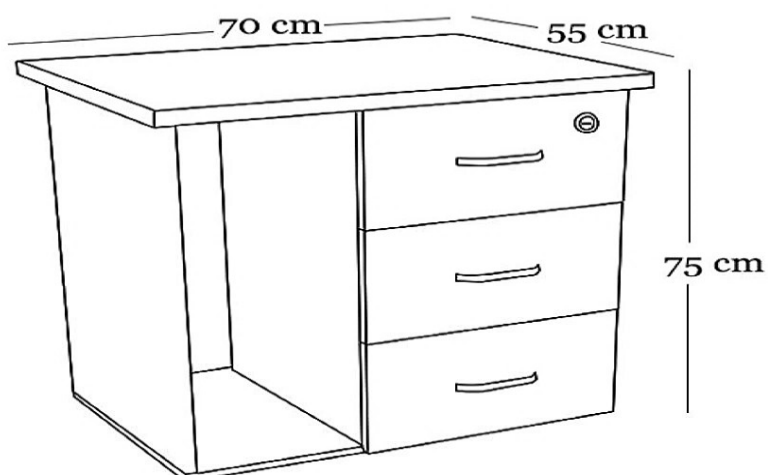

# ALMEYDA

Uzunluk = 210 cm  
Derinlik = 170 cm  
Yükseklik = 75 cm

U = 160 cm  
D = 38 cm  
Y = 80 cm

U = 80 cm  
D = 50 cm  
Y = 45 cm

# ARES

U = 180 cm  
D = 80 cm  
Y = 75 cm

U = 160 cm  
D = 38 cm  
Y = 80 cm

U = 70 cm  
D = 50 cm  
Y = 45 cm

U = 70 cm  
D = 55 cm  
Y = 75 cm