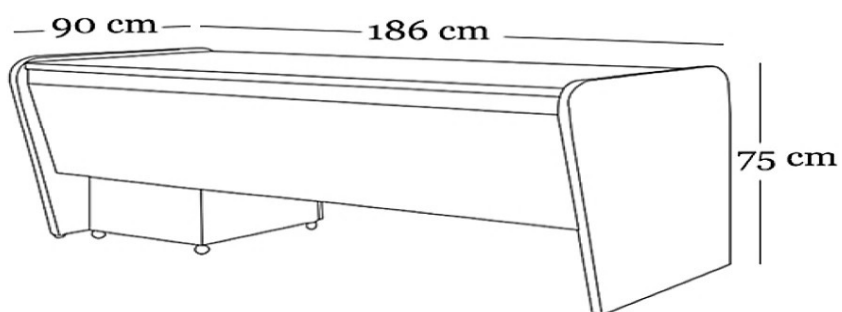

# YAKAMOZ

Yönetici Çalışma Grupları

U = 186  
D = 90  
Y = 75

U = 166  
D = 45  
Y = 90

U = 47  
D = 40  
Y = 60

U = 80  
D = 50  
Y = 45

# YAKAMOZ

U = 186 cm  
D = 90 cm  
Y = 75 cm

U = 166 cm  
D = 45 cm  
Y = 90 cm

U = 47 cm  
D = 40 cm  
Y = 60 cm

U = 80 cm  
D = 50 cm  
Y = 45 cm