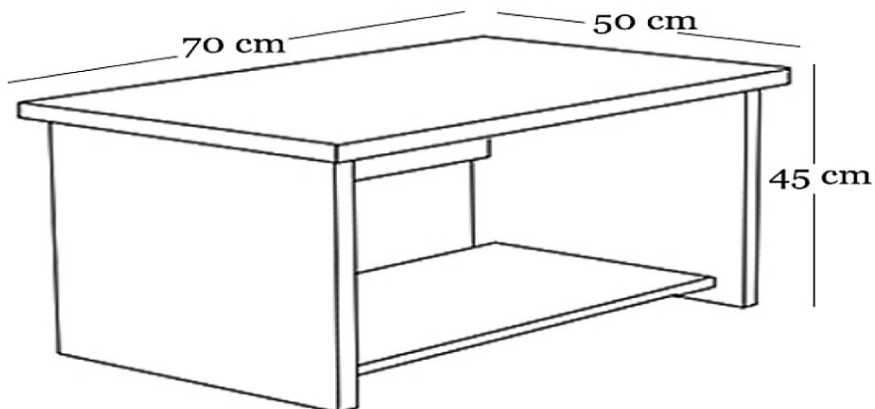

# TİRAN LİVERA

Yönetici Çalışma Grupları

U = 220  
D = 180  
Y = 75

U = 180  
D = 38  
Y = 82

U = 70  
D = 50  
Y = 45

# TIRAN

U = 220 cm  
D = 180 cm  
Y = 75 cm

U = 180 cm  
D = 38 cm  
Y = 82 cm

U = 70 cm  
D = 50 cm  
Y = 45 cm