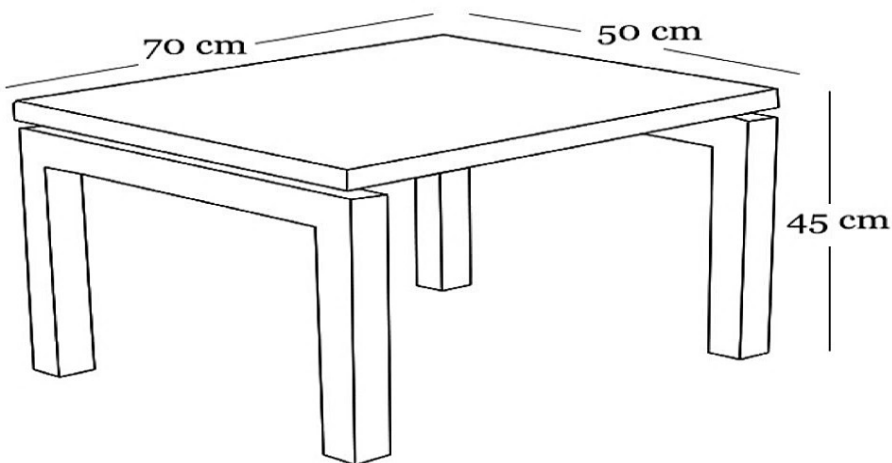

# ALMEYDA

Uzunluk = 210 cm  
Derinlik = 170 cm  
Yükseklik = 75 cm

U = 160 cm  
D = 38 cm  
Y = 80 cm

U = 80 cm  
D = 50 cm  
Y = 45 cm

# ARES

U = 180 cm  
D = 80 cm  
Y = 75 cm

U = 160 cm  
D = 38 cm  
Y = 80 cm

U = 70 cm  
D = 50 cm  
Y = 45 cm

U = 70 cm  
D = 55 cm  
Y = 75 cm