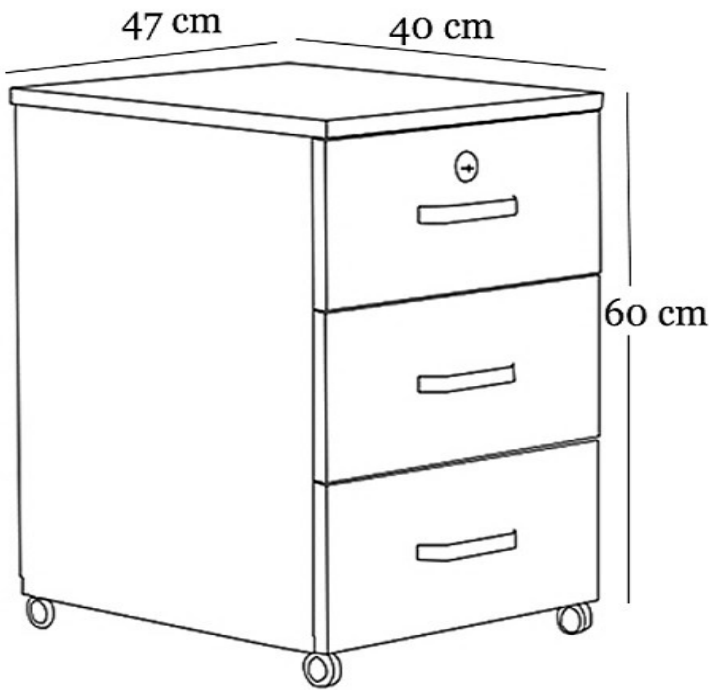

# L SET

Yönetici Çalışma Grupları

U = 240 cm  
D = 140 cm  
Y = 75 cm

U = 47 cm  
D = 40 cm  
Y = 60 cm

U = 60 cm  
D = 45 cm  
Y = 45 cm