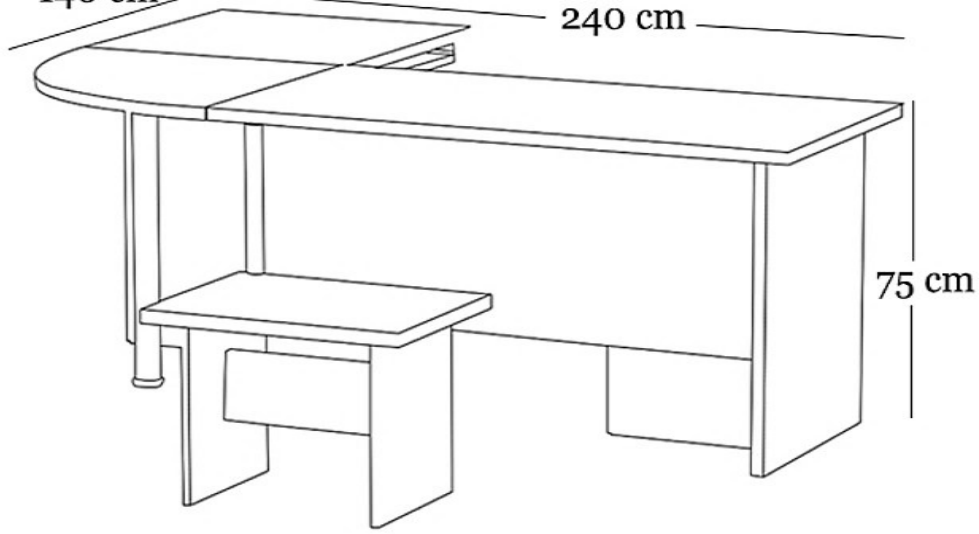

# L SET

Yönetici Çalışma Grupları

U = 240 cm  
D = 140 cm  
Y = 75 cm

U = 47 cm  
D = 40 cm  
Y = 60 cm

U = 60 cm  
D = 45 cm  
Y = 45 cm