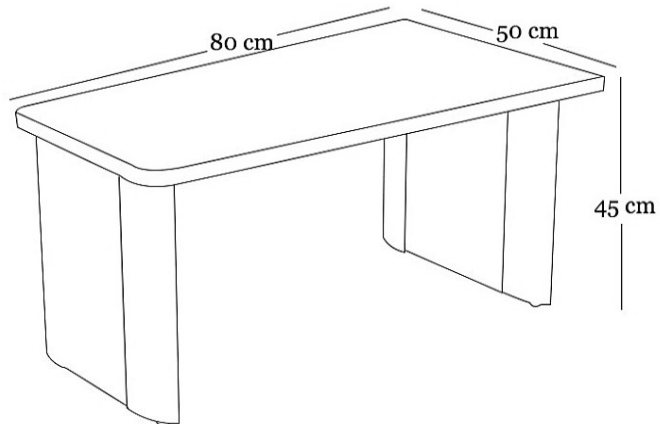

## Yönetici Çalışma Grupları

U = 210  
D = 170  
Y = 75

U = 160  
D = 38  
Y = 80

U = 80  
D = 50  
Y = 45

 **eminofis**

# ALMEYDA

Uzunluk = 210 cm  
Derinlik = 170 cm  
Yükseklik = 75 cm

U = 160 cm  
D = 38 cm  
Y = 80 cm

U = 80 cm  
D = 50 cm  
Y = 45 cm