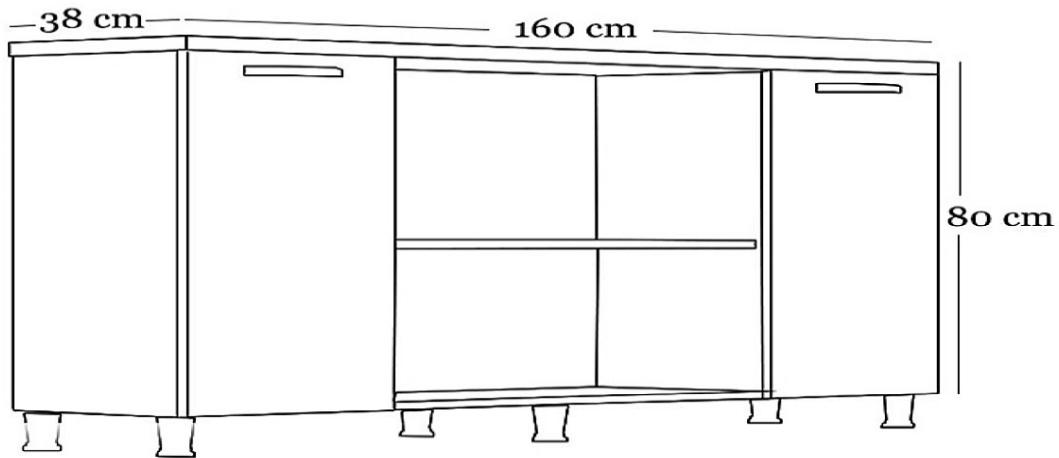

# ALMEYDA

Uzunluk = 210 cm  
Derinlik = 170 cm  
Yükseklik = 75 cm

U = 160 cm  
D = 38 cm  
Y = 80 cm

U = 80 cm  
D = 50 cm  
Y = 45 cm

# ARES

U = 180 cm  
D = 80 cm  
Y = 75 cm

U = 160 cm  
D = 38 cm  
Y = 80 cm

U = 70 cm  
D = 50 cm  
Y = 45 cm

U = 70 cm  
D = 55 cm  
Y = 75 cm