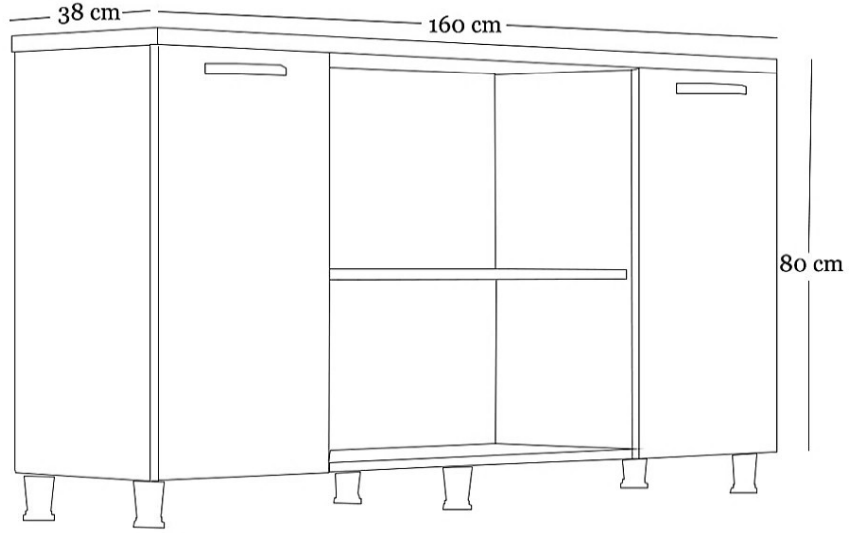

# ALMEYDA

Uzunluk = 210 cm  
Derinlik = 170 cm  
Yükseklik = 75 cm

U = 160 cm  
D = 38 cm  
Y = 80 cm

U = 80 cm  
D = 50 cm  
Y = 45 cm