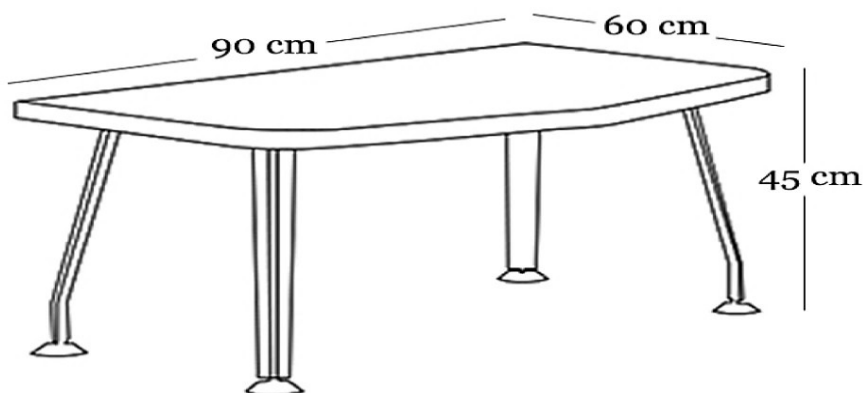

# SEUL

Yönetici Çalışma Grupları

U = 200  
D = 160  
Y = 75

U = 120  
D = 38  
Y = 160

U = 60  
D = 45  
Y = 45

# SEUL

U = 200 cm  
D = 160 cm  
Y = 75 cm

U = 120 cm  
D = 38 cm  
Y = 160 cm

U = 90 cm  
D = 60 cm  
Y = 45 cm