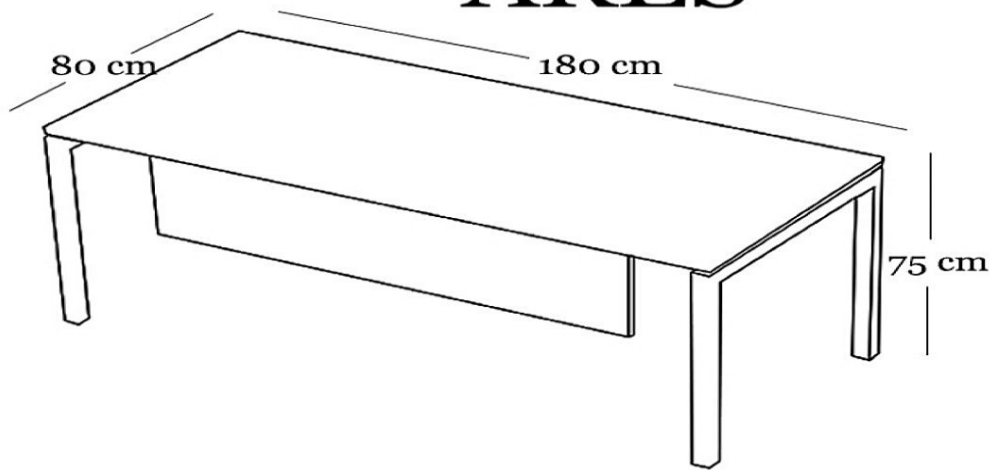

# ALMEYDA

Uzunluk = 210 cm  
Derinlik = 170 cm  
Yükseklik = 75 cm

U = 160 cm  
D = 38 cm  
Y = 80 cm

U = 80 cm  
D = 50 cm  
Y = 45 cm

# ARES

U = 180 cm  
D = 80 cm  
Y = 75 cm

U = 160 cm  
D = 38 cm  
Y = 80 cm

U = 70 cm  
D = 50 cm  
Y = 45 cm

U = 70 cm  
D = 55 cm  
Y = 75 cm