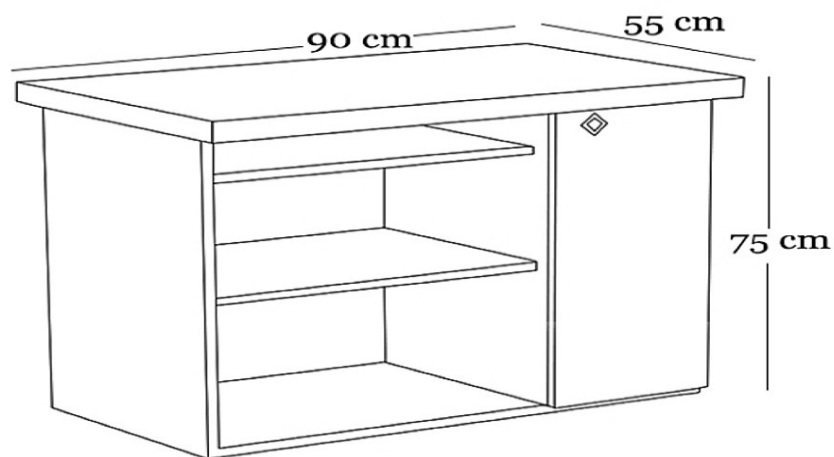

# DUBAI

U = 240 cm  
D = 100 cm  
Y = 75 cm

U = 200 cm  
D = 38 cm  
Y = 120 cm

U = 90 cm  
D = 55 cm  
Y = 75 cm

U = 90 cm  
D = 55 cm  
Y = 45 cm

**DUKA**

Yönetici Çalışma Grupları

 eminofis

# EKVATOR

$U = 220 \text{ cm}$   
 $D = 90 \text{ cm}$   
 $Y = 75 \text{ cm}$

$U = 180 \text{ cm}$   
 $D = 38 \text{ cm}$   
 $Y = 90 \text{ cm}$

$U = 90 \text{ cm}$   
 $D = 55 \text{ cm}$   
 $Y = 75 \text{ cm}$

$U = 90 \text{ cm}$   
 $D = 50 \text{ cm}$   
 $Y = 45 \text{ cm}$