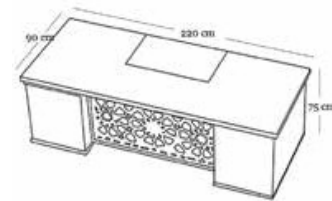

Senin için
CARİZMA
For You

U/L : 220 cm
D/D : 90 cm
Y/H : 75 cm