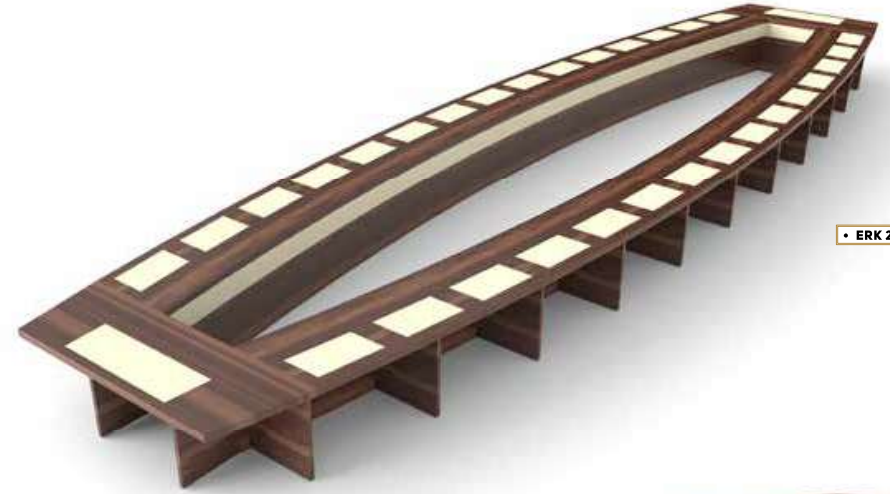

• ERK 2030

• ERK 2040

• ERK 2050

• ERK 2060

• Yuvarlak Toplantı / Round Meeting/
Ölçü / Size : Çapı 120 cm

• ERK 2020

Daha geleneksel ya da yenilikçi toplantılar için çözümler sunan ErkOfis'in, toplantı ve konferans ürünlerini deneyin...