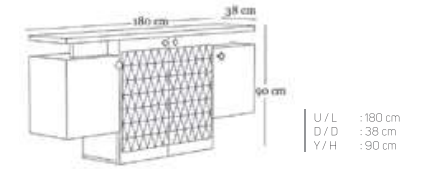

Ekvator'un temel yapısı geometrik bir tasarıma sahiptir.

The harmony of anthracite gray and wood patterned color with stylish standing appearance catch a very nice air.

İşlevsel özellikleriyle de ihtiyaçlarınızın tamamını karşılayan bir çalışma ortamı oluşturur.

The Tokyo consists of a body fixed to the side storage element.

EKVATOR