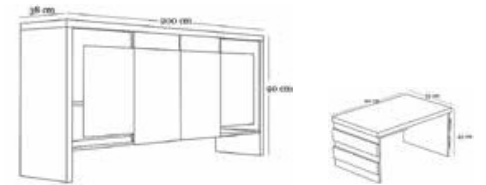

U/L : 90 cm
D/D : 55 cm
Y/H : 75 cm

U/L : 90 cm
D/D : 55 cm
Y/H : 45 cm

Mias, yalın hatları ve metal aksesuarları ile fonksiyonel bir üst yönetici masası olarak tasarlandı.

Mias has been designed with lean lines and metal accessories as a functional top executive table.

Senin için
MiAS
For You

U / L : 240 cm
D / D : 180 cm
Y / H : 75 cm

U / L : 200 cm
D / D : 38 cm
Y / H : 90 cm

U / L : 90 cm
D / D : 55 cm
Y / H : 45 cm

Tasarım ile Yaşa
"YÖNETİCİ TAKIMLARI"
20∞

- Live With Design -
- EXECUTIVE SETS -