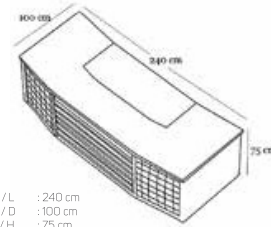

Senin için
DUBAi
For You

U/L : 240 cm
D/D : 100 cm
Y/H : 75 cm