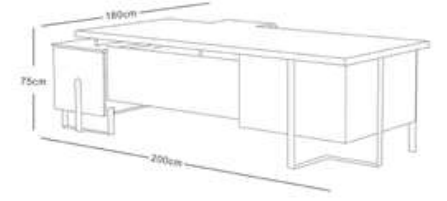

U/L : 200 cm
D/D : 180 cm
Y/H : 75 cm

U/L : 170 cm
D/D : 42 cm
Y/H : 93 cm

U/L : 70 cm
D/D : 50 cm
Y/H : 45 cm

MERLIN

Senin için
EKVATOR
For You

Ekvator iş dünyasının verdiği yoğunluđu ofisinize kattığı hava ile biraz olsun değıştirmeyi düşünerek tasarlandı.