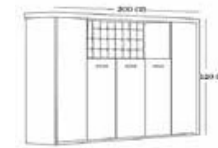

Senin için
SOÇİ
For You

U / L : 270 cm
D / D : 180 cm
V / H : 75 cm

U / L : 240 cm
D / D : 38 cm
V / H : 90 cm

U / L : 90 cm
D / D : 55 cm
V / H : 45 cm

Melamin ve deri malzeme seçenekleri ile üretilen Dubai ofis takımı, ofisinizde zengin görsel yapısı ile konumlanıyor.

Produced with melamine and leather material options Dubai office set is situated with rich visual structure in your office.

Senin için
DUBAi
For You

U/L : 240 cm
D/D : 100 cm
Y/H : 75 cm

U/L : 200 cm
D/D : 38 cm
Y/H : 120 cm