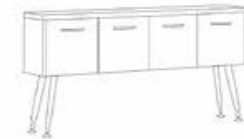

U/L : 160 cm
D/D : 38 cm
Y/H : 80 cm