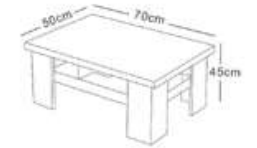

It provides ease of use with its details on lean forms and adds elegance to its environment.

U/L : 240 cm
D/D : 180 cm
Y/H : 75 cm

U/L : 200 cm
D/D : 40 cm
Y/H : 95 cm

U/L : 90 cm
D/D : 55 cm
Y/H : 45 cm

U/L : 200 cm
D/D : 180 cm
Y/H : 75 cm

U/L : 170 cm
D/D : 42 cm
Y/H : 93 cm

U/L : 70 cm
D/D : 50 cm
Y/H : 45 cm

MERLIN

Senin için
EKVATOR
For You

Ekvator iş dünyasının verdiği yoğunluđu ofisinize kattığı hava ile biraz olsun değıştirmeyi düşünerek tasarlandı.