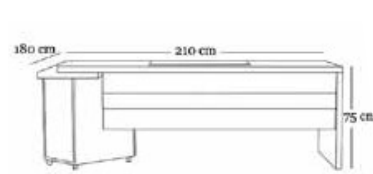

U/L : 210 cm
D/D : 180 cm
Y/H : 75 cm

U/L : 200 cm
D/D : 38 cm
Y/H : 90 cm

U/L : 80 cm
D/D : 55 cm
Y/H : 45 cm

Florya ofis mobilyası, masanın yüzeyinden ağıtlı inen metal ayakları ile görsel hafiflik kazandırır,
Florya office set provides visual lightness with its metal legs descending from the surface of the table.