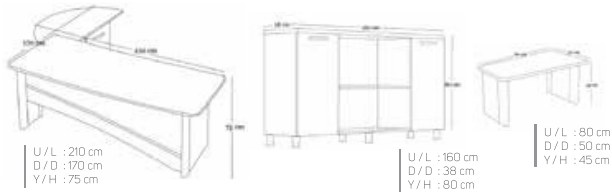

Senin için
ALMEYDA
For You

Senin için
ZEBRA
For You