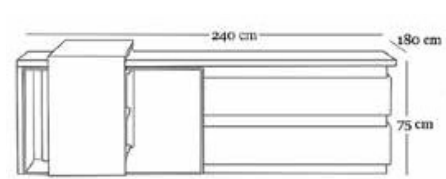

U/L : 90 cm
D/D : 55 cm
Y/H : 75 cm

U/L : 90 cm
D/D : 55 cm
Y/H : 45 cm

Mias, yalın hatları ve metal aksesuarları ile fonksiyonel bir üst yönetici masası olarak tasarlandı.

Mias has been designed with lean lines and metal accessories as a functional top executive table.

Senin için
MiAS
For You

U / L : 240 cm
D / D : 180 cm
Y / H : 75 cm

U / L : 200 cm
D / D : 38 cm
Y / H : 90 cm

U / L : 90 cm
D / D : 55 cm
Y / H : 45 cm

Tasarım ile Yaşa
"YÖNETİCİ TAKIMLARI"
20∞

- Live With Design -
- EXECUTIVE SETS -