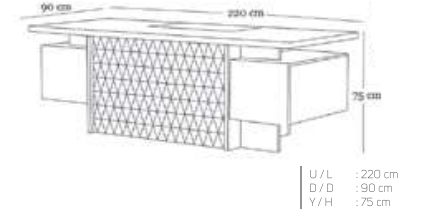

Ekvator'un temel yapısı geometrik bir tasarıma sahiptir.

The harmony of anthracite gray and wood patterned color with stylish standing appearance catch a very nice air.

İşlevsel özellikleriyle de ihtiyaçlarınızın tamamını karşılayan bir çalışma ortamı oluşturur.

The Tokyo consists of a body fixed to the side storage element.

EKVATOR