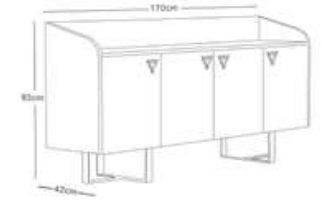

U/L : 200 cm
D/D : 180 cm
Y/H : 75 cm

U/L : 170 cm
D/D : 42 cm
Y/H : 93 cm

U/L : 70 cm
D/D : 50 cm
Y/H : 45 cm

MERLIN

Senin için
EKVATOR
For You

Ekvator iş dünyasının verdiği yoğunluđu ofisinize kattığı hava ile biraz olsun değıştirmeyi düşünerek tasarlandı.