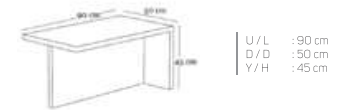

Ekvator'un temel yapısı geometrik bir tasarıma sahiptir.

The harmony of anthracite gray and wood patterned color with stylish standing appearance catch a very nice air.

İşlevsel özellikleriyle de ihtiyaçlarınızın tamamını karşılayan bir çalışma ortamı oluşturur.

The Tokyo consists of a body fixed to the side storage element.

EKVATOR