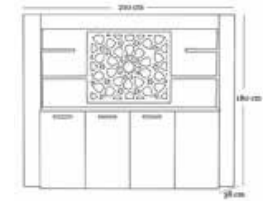

U/L : 210 cm
D/D : 38 cm
Y/H : 180 cm

U/L : 90 cm
D/D : 55 cm
Y/H : 75 cm

U/L : 90 cm
D/D : 55 cm
Y/H : 45 cm